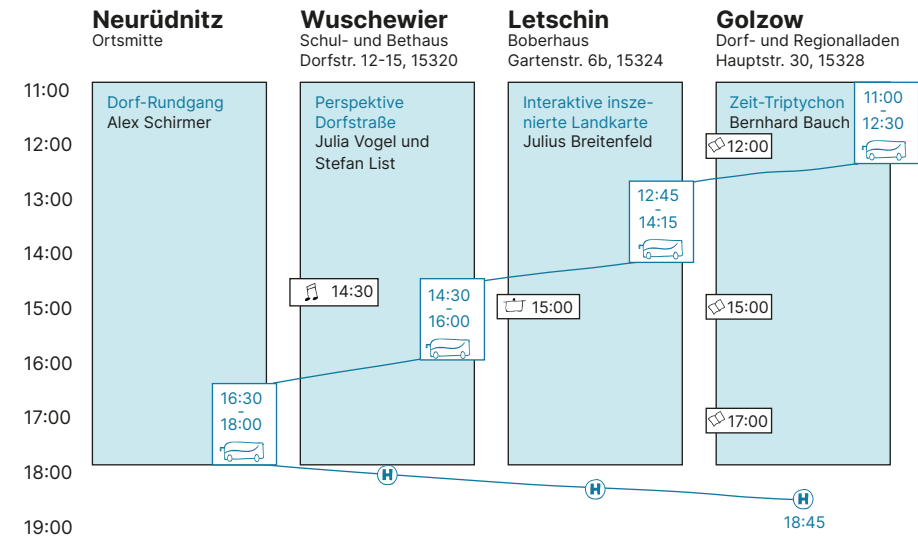

Programmablauf

Heimatsfestival Oderbruch 19. und 20. September 2020

Ein Projekt des
Oderbruch Museum Altranft –
Werkstatt für ländliche Kultur

oderbruch
museum

Gefördert durch

Samstag

Sonntag

Der Bus als Station Jakob Rüdric

Kurzstopp

Wuschewierlied
von 1957

Eröffnungsbild
für Golzow mit F. Bauer

Lesung aus dem
Tagebuch „HFO“

Dorfkantine Aktions-
bündnis Offenes MOL

Der Bus als Station

Die Mitfahrt im Bus ist mit Reservierung möglich und an den Orten ist der Bus 1,5 Stunden als Station zu besuchen. Er startet um 12:30 Uhr am Samstag in Neurüdnitz und am Sonntag in Golzow und kommt 18:45 Uhr wieder am Ausgangspunkt an.

Anmeldung: info@oderbruchmuseum.de | 0 33 44 - 33 39 11
Mehr Informationen unter: heimatsfestivaloderbruch.de

Anreise mit dem Auto, Bahn und Bus

Aus Berlin ist der Ort Golzow mit der RB26 ohne Umstieg und aus Frankfurt (Oder) ist der Ort Letschin mit der RB60 erreichbar. Autos können in den Veranstaltungsorten auf öffentlichen Parkplätzen geparkt werden.