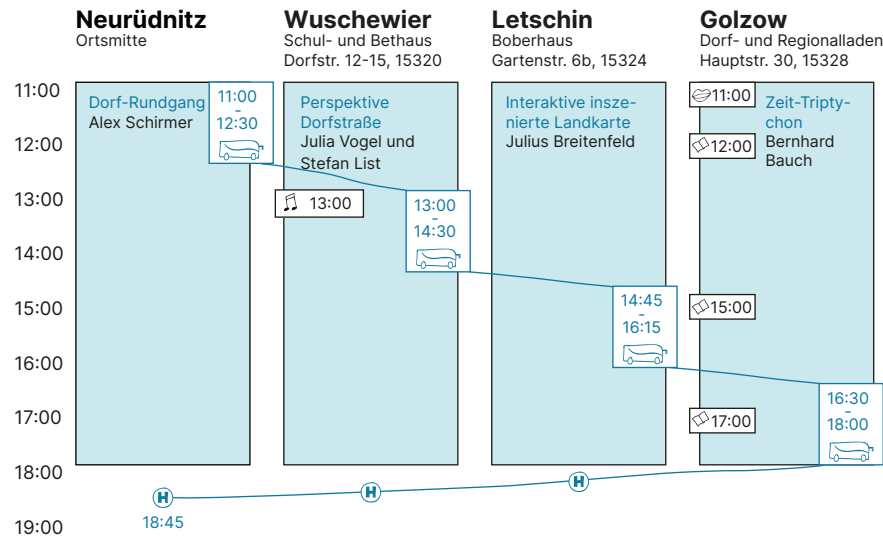

Programmablauf

Heimatsfestival Oderbruch 19. und 20. September 2020

Ein Projekt des
Oderbruch Museum Altranft –
Werkstatt für ländliche Kultur

oderbruch
museum

Gefördert durch

Samstag

Sonntag

Der Bus als Station Jakob Rüdric

Kurzstopp

Wuschewierlied
von 1957

Eröffnungsbild
für Golzow mit F. Bauer

Lesung aus dem
Tagebuch „HFO“

Dorfkantine Aktions-
bündnis Offenes MOL

Der Bus als Station

Die Mitfahrt im Bus ist mit Reservierung möglich und an den Orten ist der Bus 1,5 Stunden als Station zu besuchen. Er startet um 12:30 Uhr am Samstag in Neurüdnitz und am Sonntag in Golzow und kommt 18:45 Uhr wieder am Ausgangspunkt an.

Anmeldung: info@oderbruchmuseum.de | 0 33 44 - 33 39 11
Mehr Informationen unter: heimatsfestivaloderbruch.de

Anreise mit dem Auto, Bahn und Bus

Aus Berlin ist der Ort Golzow mit der RB26 ohne Umstieg und aus Frankfurt (Oder) ist der Ort Letschin mit der RB60 erreichbar. Autos können in den Veranstaltungsorten auf öffentlichen Parkplätzen geparkt werden.